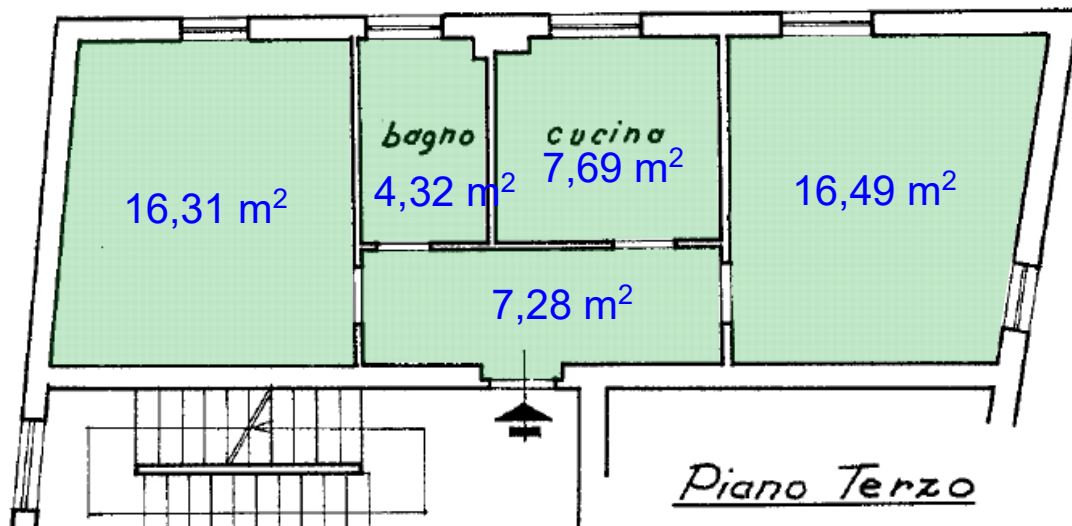

CALCOLO SUPERFICI

Comune di Frascati (RM)

in catasto foglio MU particella 380 sub 7

Superficie utile= mq.52,09

Disegno in scala 1 : 100

Il presente documento non è utilizzabile in sede legale. Centrovisure srls non si assume alcuna responsabilità per informazioni incomplete o errate eventualmente fornite essendo espressamente escluso ogni risarcimento per danni, diretti o indiretti, subiti dal Cliente a seguito dell'uso delle informazioni fornite da Centrovisure srls.