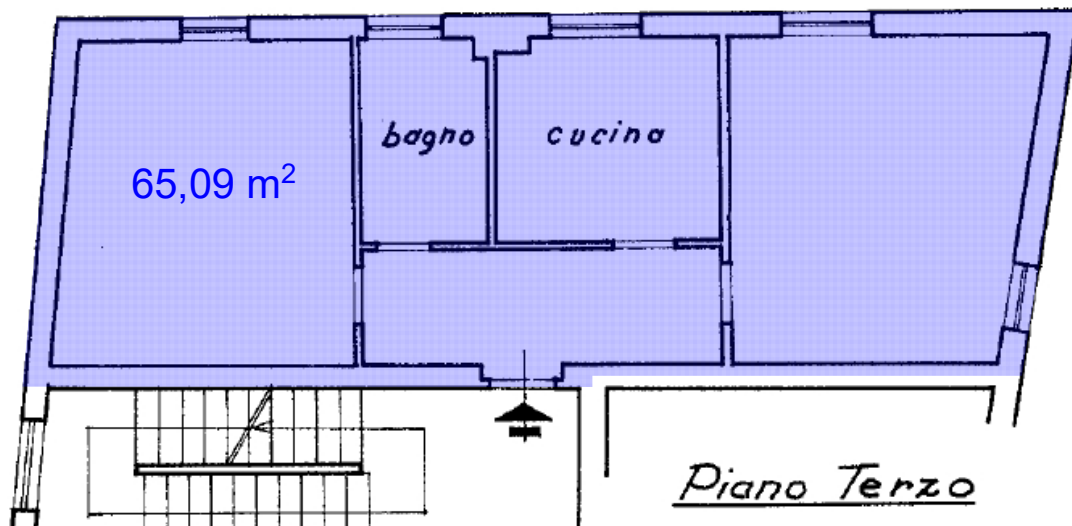

# CALCOLO SUPERFICI

Comune di Frascati (RM)

in catasto foglio MU particella 380 sub 7

Superficie coperta= **mq.65,09**

**Disegno in scala 1 : 100**

Il presente documento non è utilizzabile in sede legale. Centrovisure srls non si assume alcuna responsabilità per informazioni incomplete o errate eventualmente fornite essendo espressamente escluso ogni risarcimento per danni, diretti o indiretti, subiti dal Cliente a seguito dell'uso delle informazioni fornite da Centrovisure srls.